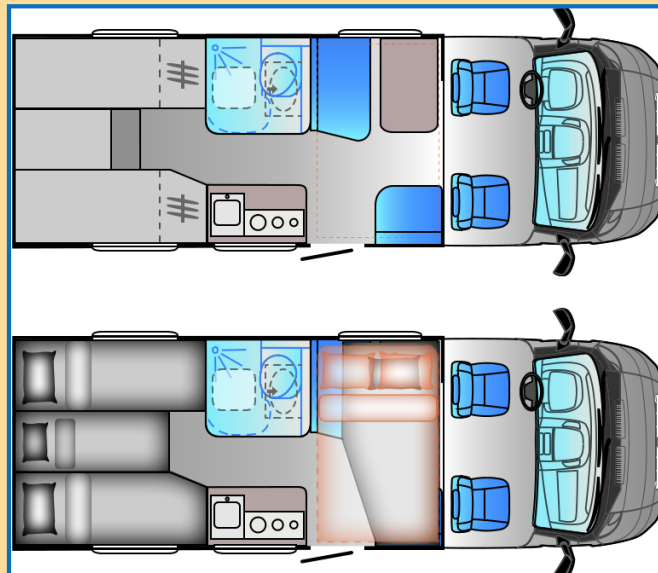

Sun Living S 70 SL

Der Teilintegrierte für jeden Bedarf

Technische Daten:

- **Motorisierung:** 103 kW/140 PS
- **Außenmaße (LxBxH):** 699 x 232 x 287 mm
- **zul. Gesamtgewicht:** 3.500 kg
- **Schlaf-/Sitzplätze:** 5+1/5